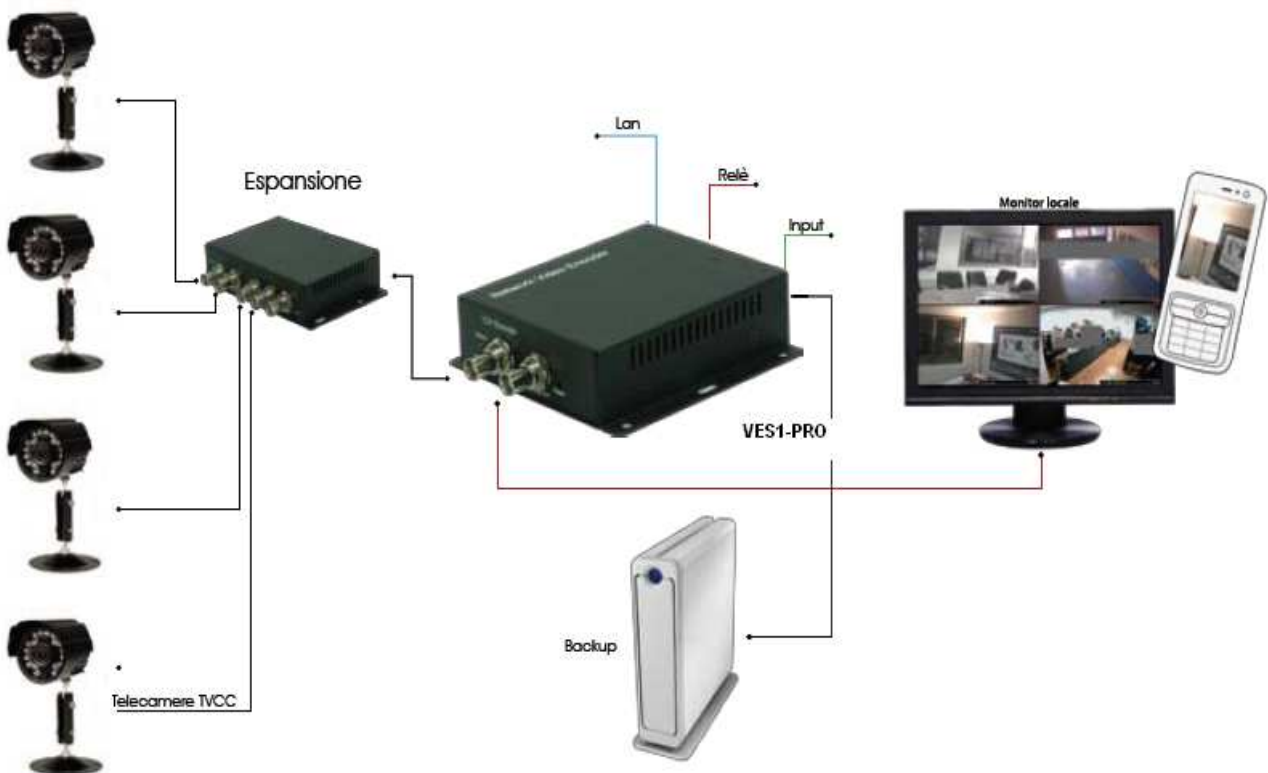

## Sistema di Videosorveglianza ad 1 Canale espandibile a 4

### Descrizione

E' il primo sistema di videosorveglianza compatto visionabile da cellulare facilissimo da installare svincolato dal PC, un videoregistratore digitale con potenzialità di connessione e controllo remoto uniche nel suo genere. In appena 14x10 centimetri di spazio e' racchiusa una tecnologia in grado di gestire fino a 4 telecamere TVCC, controllare funzionalità avanzate come il motion detector, l'avviso di allarme via email, la registrazione digitale e la visione da cellulare e internet.

### Installazione

Basta scegliere i propri dati di configurazione, salvarli sulla pendrive in dotazione e trasferirli tramite la porta usb al Video Server. A questo punto basterà collegarlo alla propria rete LAN, connettere le telecamere e il gioco è fatto.

### **Espansione fino a quattro telecamere**

L'espandibilità da una a quattro telecamere viene fatta tramite un processore esterno quadrisore in grado di acquisire i segnali provenienti dalle telecamere e fornirli contemporaneamente su un'unica uscita video al Video Server. Quest'ultimo, grazie al suo sofisticato software, sarà in grado di suddividere le quattro immagini per elaborarle separatamente come se fossero direttamente collegate.